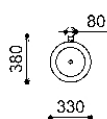

Bravo Boom

BRAVO BOOM contenitore in lamiera decorata verniciata per fissaggio a palo D=80

Codice variante: 0025164

Dimensioni e peso: Height 530mm
Weight 5kg
Diameter 330mm
Capacity 35lt

Materiali: Acciaio trattato contro la corrosione*
verniciato

Finiture: Acciaio verniciato a polveri poliestere finitura
raggrinzante

Color:
a scelta tra la gamma colori standard
Metalco

Fissaggio: Fissaggio a palo

Accessori: Piastra a quadrifoglio verniciata (solo per
interni), Piastra a quadrifoglio verniciata

Disegno tecnico:

Wall fixings

Pole Ø80 fixings

metalco.it
info@metalco.it