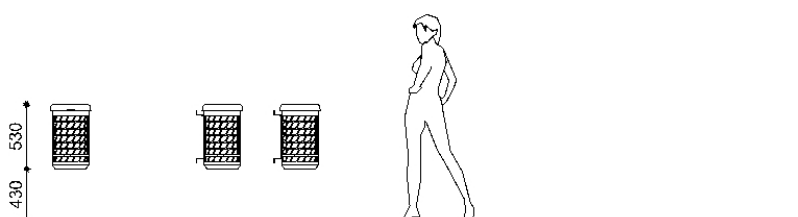

Bravo Boom

BRAVO BOOM contenitore in lamiera decorata verniciata per fissaggio a palo D=80

Codice variante: 0025164

Dimensioni e peso: Height 530mm
Weight 5kg
Diameter 330mm
Capacity 35lt

Materiali: Acciaio trattato contro la corrosione*
verniciato

Finiture: Acciaio verniciato a polveri poliestere finitura
raggrinzante

Color:
a scelta tra la gamma colori standard
Metalco

Fissaggio: Fissaggio a palo

Accessori: Piastra a quadrifoglio verniciata (solo per
interni), Piastra a quadrifoglio verniciata

Disegno tecnico:

Wall fixings

Pole Ø80 fixings

metalco.it
info@metalco.it